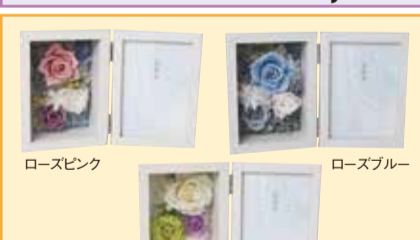

薫寿堂 花琳 短寸4入
(5001)

税込 **2,200円**

2918-159

カメラマ 吟撰
仙年香 絵ろうそくセット
(桐箱入) (113470901)

税込 **3,300円**

2918-167

カメラマ 吟撰
仙年香 8箱入(桐箱入)
(113470900)

税込 **3,300円**

2919-74

宇野千代のお線香
新・淡墨の桜 サック6入(桐箱入)
(37102)

税込 **3,300円**

2918-175

カメラマ 進物 和遊
お線香セット(113420000)

税込 **3,300円**

2918-175

カメラマ 進物 和遊
お線香セット(113420000)